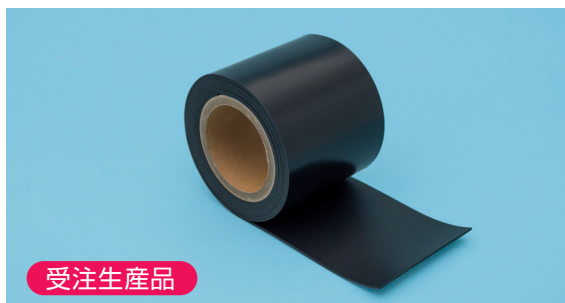

<sup>\*</sup>FLシールはブラックとなじみやすいクリアーとなっています。

FLA-2N(ブラック)

塩ビ被覆鋼板

規格	長さ	2,000mm
	厚さ	1.05mm(樹脂層0.35mm+亜鉛めっき鋼板0.6mm+裏面樹脂層0.1mm)

<sup>\*</sup>別途ジョイント板も販売いたします。

コーナーパッチ(ブラック)

塩ビ成形役物

梱包数	入隅用	20個/袋
	出隅用	10個/袋

入隅角および出隅角部の増張り用

帯シート(ブラック)

軟質塩ビシート

規格	厚さ	2mm
	寸法	幅110mm × 長さ3m

FLシール(クリアー)

不定形シール材

容量	1kg/缶
施工量の目安	75~85㎡/缶

シート相互の接合段部シール用